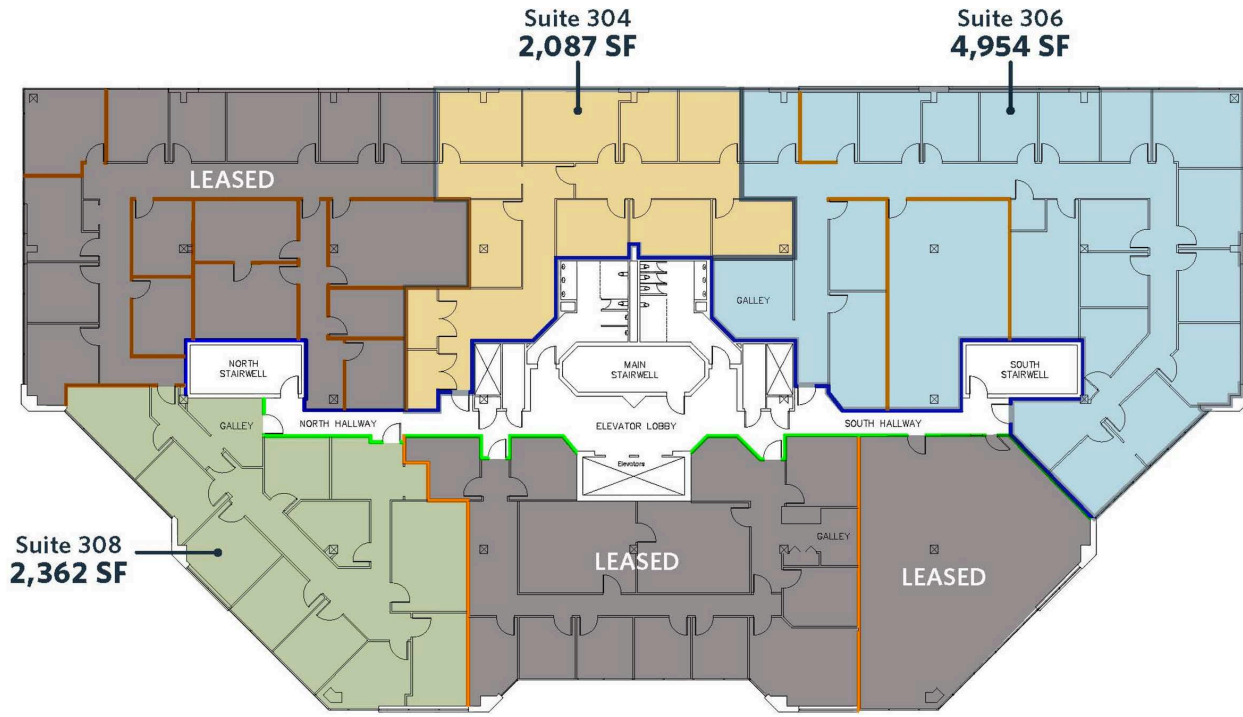

4501 Daly Dr

SUITE 304 AVAILABLE	2,087 SF	SUITE 308 AVAILABLE	2,362 SF
SUITE 306 AVAILABLE	4,954 SF		