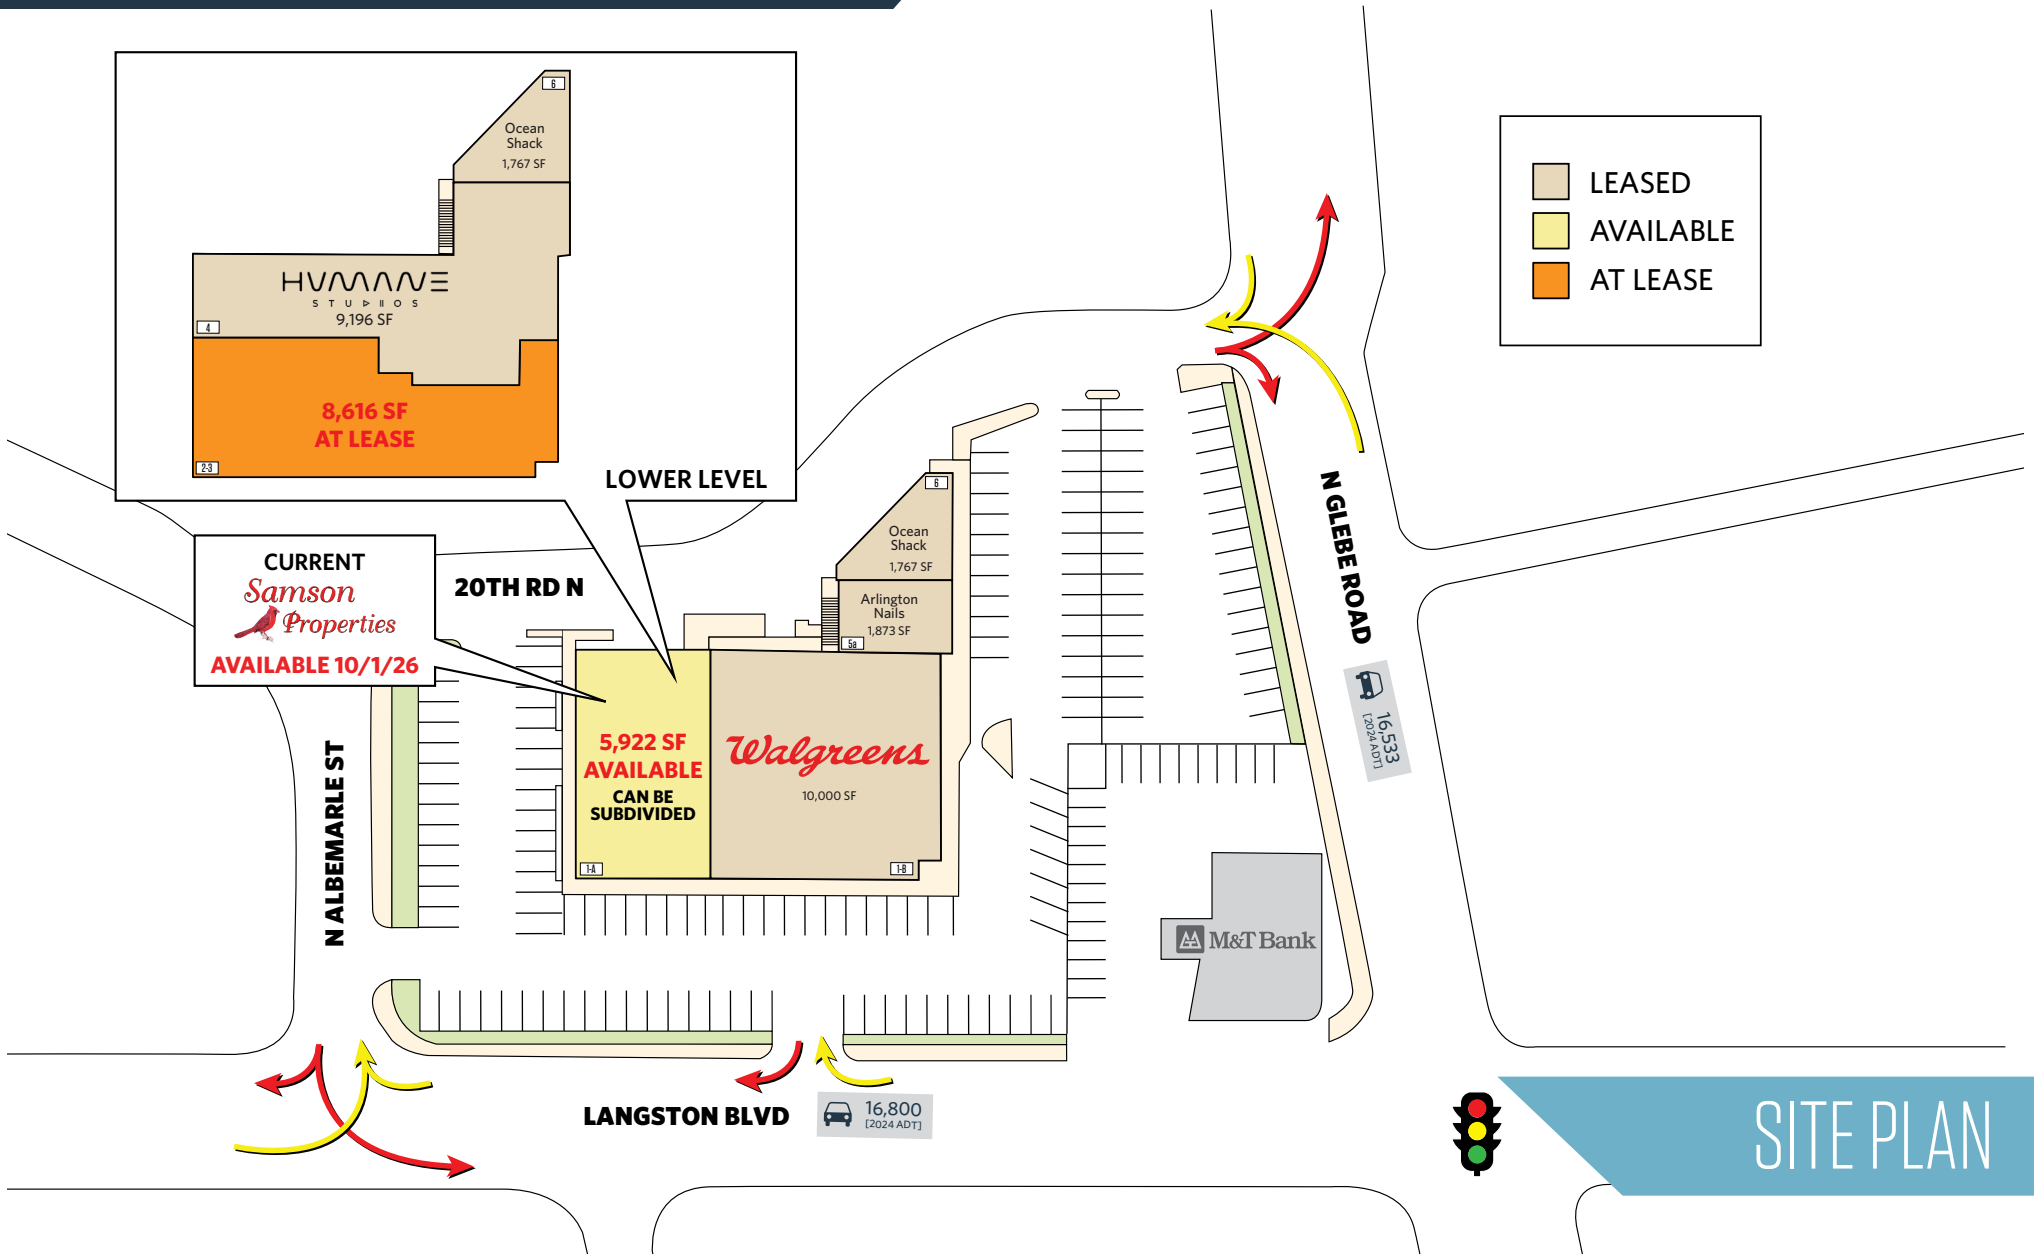

SITE PLAN

Dimitri Georgelakos
 dimitri@klnb.com
 703-268-2710

Veronica Kamara
 vkamara@klnb.com
 703-268-2714

8065 Leesburg Pike, Suite 700
 Tysons, VA 22182
 klnb.com

GLEBE LEE SHOPPING CENTER

N Glebe Road & Langston Blvd, Arlington, VA 22207
Arlington County