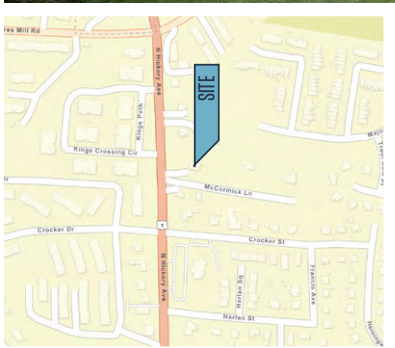

# 707 N. HICKORY AVE

707 N. Hickory Ave, Bel Air, MD 21014  
Harford County

**ASKING PRICE: \$975,000**